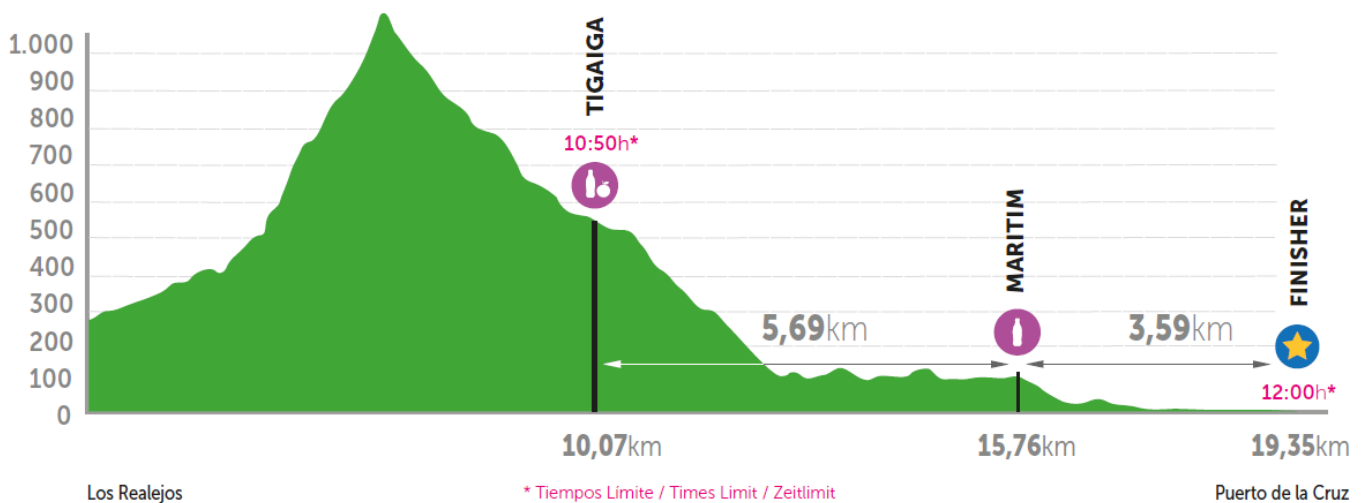

MEDIA: Refreshment Posts

	Distance from previous	Acumulated distance	Acc. Altitude gain	Acc. Altitude loss
PLAZA S. AGUSTÍN (LOS REALEJOS)	0,00	0,00		
TIGAIGA	10,07	10,07	928,69	901,23
MARITIM	5,69	15,76	266,14	500,88
PUERTO DE LA CRUZ	3,59	19,35	32,82	76,50
Total	19,35		1.227,65	1.478,61

*Times limit