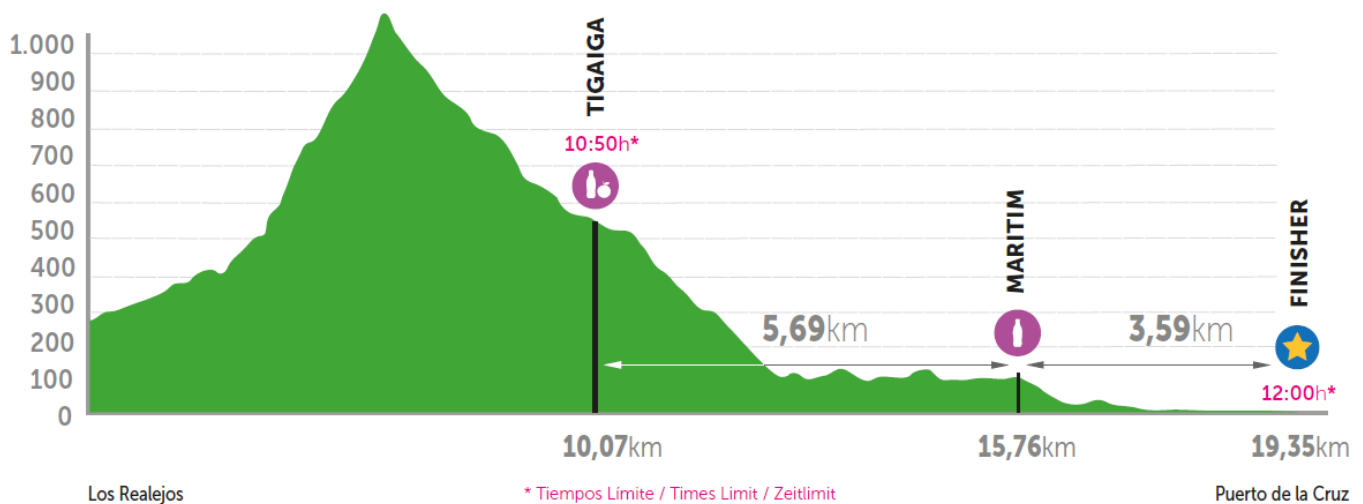

MEDIA: Points de ravitaillement et profil

	Distance entre les points	Distance accumulée	Pente +	Pente -
PLAZA S. AGUSTÍN (LOS REALEJOS)	0,00	0,00		
TIGAIGA	10,07	10,07	928,69	901,23
MARITIM	5,69	15,76	266,14	500,88
PUERTO DE LA CRUZ	3,59	19,35	32,82	76,50
Total	19,35		1.227,65	1.478,61

* Temps limites