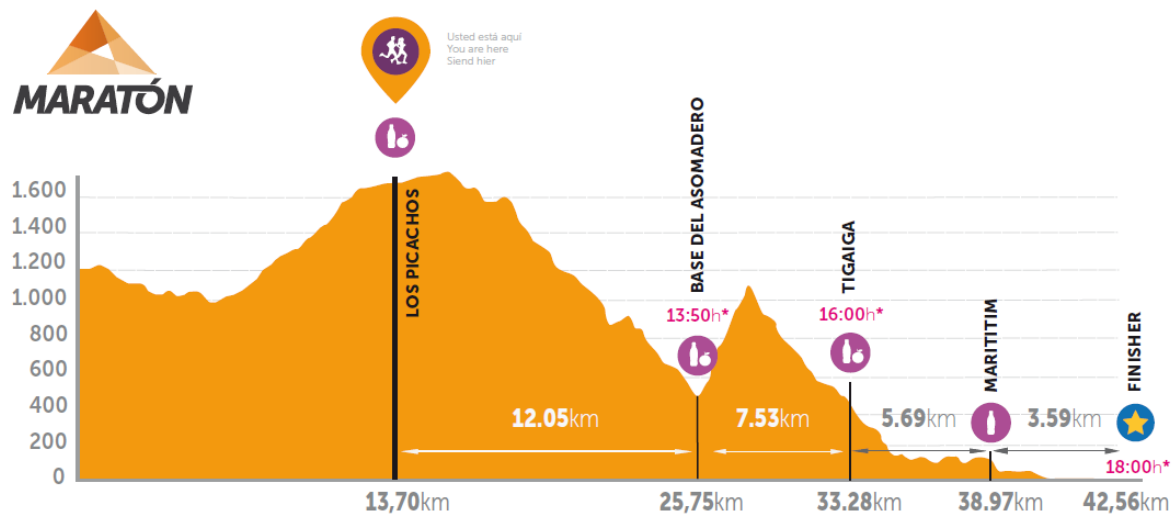

MARATÓN: Refreshment Posts

	Distance from previous	Acumulated distance	Acc. Altitude gain	Acc. Altitude loss
LA CALDERA (LA OROTAVA)	0,00	0,00		
LOS PICACHOS	13,70	13,70	899,90	398,29
BASE DEL ASOMADERO	12,05	25,75	442,28	1.646,51
TIGAIGA	7,53	33,28	699,91	900,57
MARITIM	5,69	38,97	266,14	500,88
PUERTO DE LA CRUZ	3,59	42,56	32,82	76,50
Total	42,56		2.341,05	3.522,75

*Times limit

* Tiempos Limite / Times Limit / Zeitlimit

Puerto de la Cruz