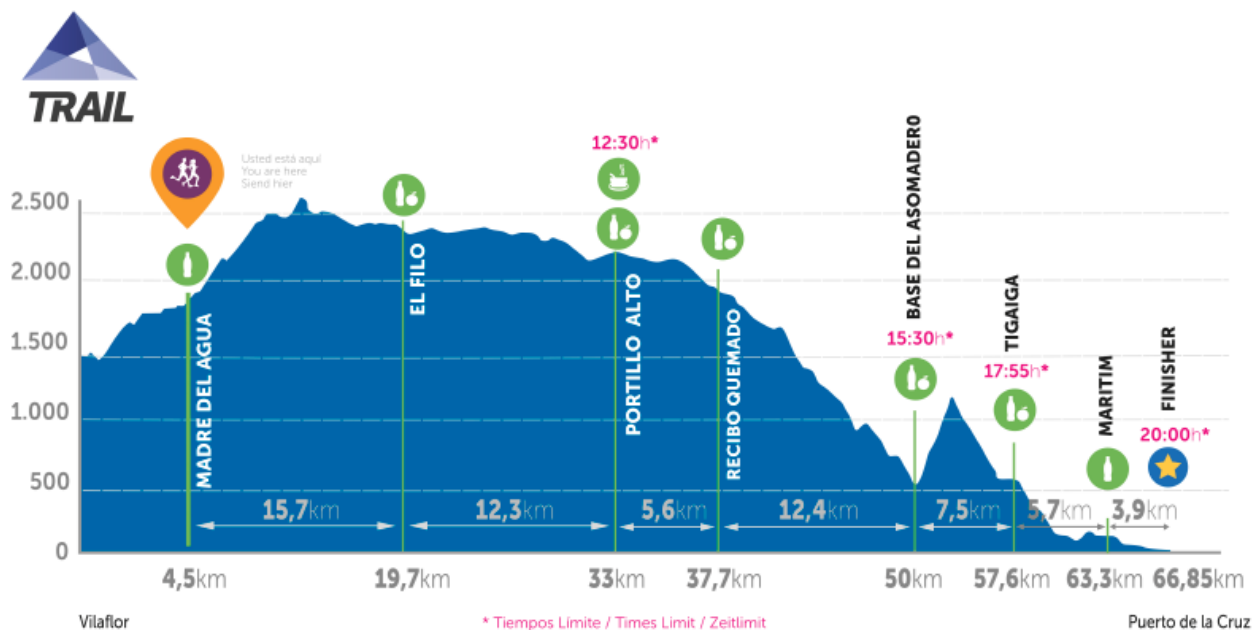

TRAIL: Versorgungsstationen

	Distance from previous	Acumulated distance	Acc. Altitude gain	Acc. Altitude loss
Salida (Vilaflor)	0			
Pista Madre del Agua	4,46	4,46	432,03	128,77
El Filo	15,26	19,72	1.083,32	507,39
Portillo Alto	12,3	32,02	256,56	387,55
Recibo Quemado	5,63	37,65	78,86	316,34
Base del Asomadero	12,39	50,04	396,5	1.810,75
Tigaiga	7,53	57,57	699,91	900,57
Maritim	5,69	63,26	266,14	500,88
Puerto Cruz (Meta)	3,59	66,85	32,82	76,5
Total	66,85		3.246,14	4.628,75

*Times limit